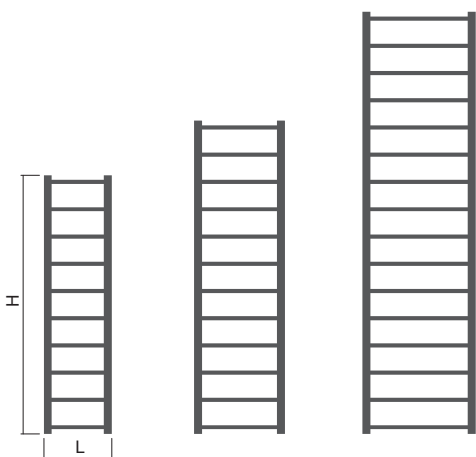

Aura Chrom

Výška (H) Délka (L) [mm]	Hloubka (B)	Hmotnost	Objem	Teplotní exponent	Výkon 75/65/20°C	El. příkon topná tyč Z, Mini PW, Whistle, Stone	El. příkon KTX 3	Přípojovací rozteč (Z)	Chrom	Elektro*
kód	[mm]	[kg]	[l]	[-]	[W]	[W]	[W]	[mm]	[Kč]	[Kč]
DDIN 1140 0300	35	4,1	2,3	1,3	149	200	120	265	6 876	10 726
DDIN 1380 0400	35	5,5	3,0	1,3	207	200	200	365	7 095	11 912

Typy výška (H) / délka (L) [mm]

H: 1140
L: 0300

H: 1380
L: 0400

H: 1860
L: 0500

Aura - Černý samet S40 [51] - středové připojení