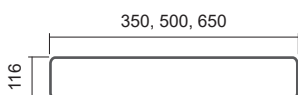

Typy výška (H) / délka (L) [mm]

H: 1800
L: 0298

H: 1800
L: 0450

H: 1800
L: 0602

Možnost instalace
až dvou model

Madla

Madlo oboustranné - kartáčovaný nerez

Délka tělesa [mm]	Obj. kód	Cena [Kč]
298	O15MN81-27	996
450	O15MN81-28	1 070
602	O15MN81-29	1 148