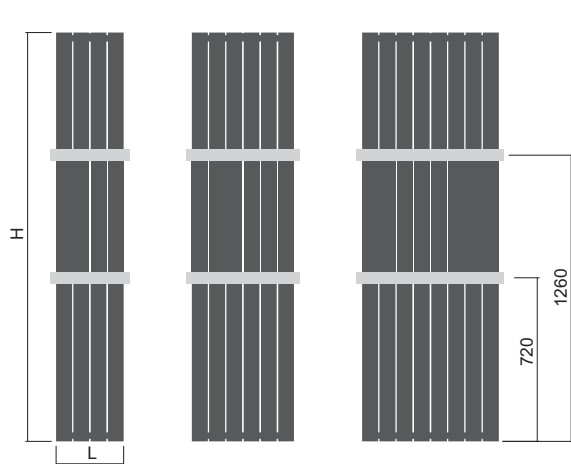

Materiál	ocelové trubky Ø 28 mm ocelové profily 70×50 mm ocelové profily 70×11 mm
Připojovací závity	2× G1/2"
Zkušební přetlak	0,65 MPa
Max. provozní přetlak	0,5 MPa
Max. provozní teplota	110 °C
Počet profilů	4, 6, 8

Výška (H) Délka (L) [mm]	Hloubka (B)	Hmotnost	Objem	Teplotní exponent	Výkon 75/65/20°C	El. příkon topná tyč Z, Mini PW, Whistle, Stone	El. příkon KTX 3	Přípojovací rozteč (Z)	Bílá barva RAL 9016	Elektro*	Příplatek potisk
kód	[mm]	[kg]	[l]	[-]	[W]	[W]	[W]	[mm]	[Kč]	[Kč]	[Kč]
DCLK 1800 0298	50	12,5	12,8	1,272	759	800	-	228	10 324	13 074	2 475
DCLK 1800 0450	50	23,1	14,9	1,272	1 053	1 000	-	380	11 428	14 178	2 915
DCLK 1800 0602	50	33,7	17,0	1,272	1 356	1 200	-	532	12 530	15 279	3 630

Typy výška (H) / délka (L) [mm]

H: 1800
L: 0298

H: 1800
L: 0450

H: 1800
L: 0602

Možnost instalace
až dvou model

Madla

Madlo oboustranné - kartáčovaný nerez

Délka tělesa [mm]	Obj. kód	Cena [Kč]
298	O15MN81-27	996
450	O15MN81-28	1 070
602	O15MN81-29	1 148