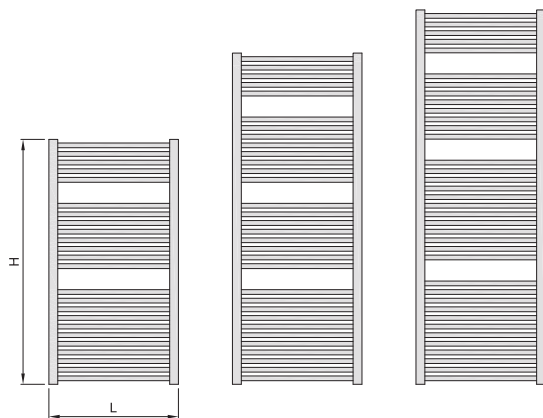

Uchycení

Palmyra Chrom

Typ	X [mm]	A [mm]
Plastové držáky (chrom)	81-91	99-109

Palmyra Radius Chrom

Typ	Délka [mm]	X [mm]	A [mm]
Plastové držáky (chrom)	600	32-42	107-117

Typy výška (H) / délka (L) [mm]

Palmyra Chrom/ Palmyra Radius Chrom