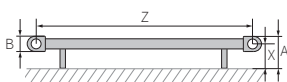

Uchycení

Palmyra Chrom