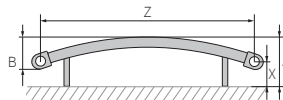

Palmyra Radius Chrom