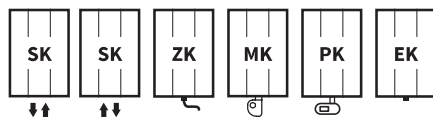

Možnosti připojení

Typ zapojení nutno specifikovat v objednávce, více viz str. 112, pozice 13. a 14.