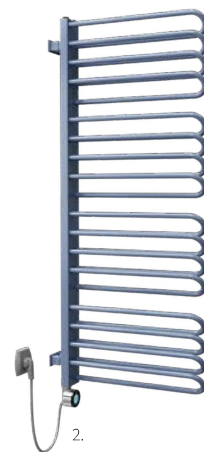

Space

Nový prostorový model vyniká svojí jednoduchostí (elegaností) a zajímavě řešenými oblými profily. Skvěle rozdělí prostor a zároveň podtrhne svým designem originalitu vašeho interiéru.

Materiál	ocelové profily 30x30 mm / ocelové trubky Ø 18 mm
Připojovací závity	4xG1/2"
Zkušební přetlak	1,3 MPa
Max. provozní přetlak	1,0 MPa
Max. provozní teplota	95 °C
Počet trubek	10, 16, 22

1.

2.

1. Space - Černý samet S40 [51] / 2. Space elektro reg. Rio chrom - Holubí modř RAL 5014 [07] / 3. Space - Černý samet S40 [51]

Space
60

Možnosti úprav

Povrchová úprava
Rozsah výšek [mm]
Rozsah délek [mm]
Varianta elektro
Klasické připojení (SK)
Středové připojení (SM)
Boční připojení (SB)