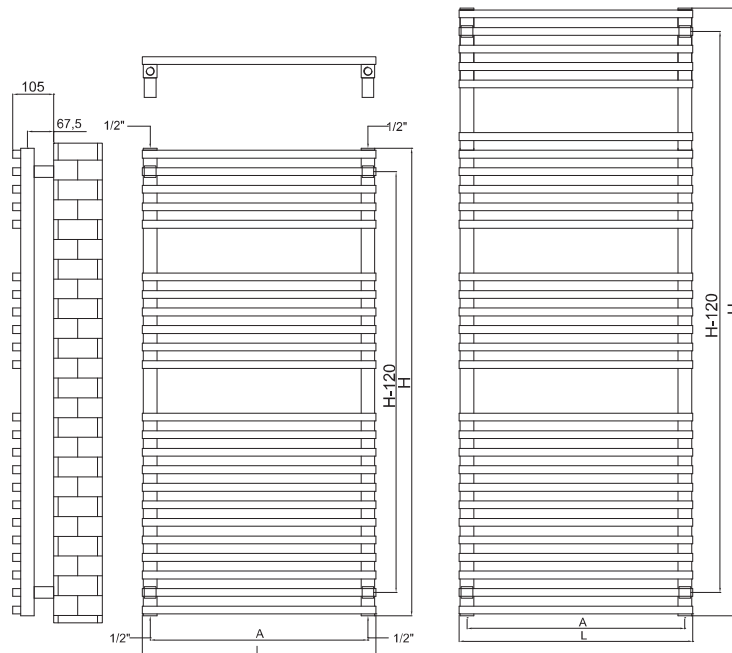

# BREAK Q

BREAK Q is both stylish and functional with ample room for towels. Contemporary designed, BREAK Q is available in RAL colours and also in special colours such as textured black, white, beige or silver grey.

BREAK Q este un radiator elegant și funcțional, care dispune de spații generoase pentru depozitarea și încălzirea prosoapelor. Cu un design modern, BREAK Q este disponibil în culorile RAL și de asemenea, în culori speciale, cum ar fi culorile texturate (negru, gri, bej sau alb)

Height/ Înălțime (H) mm	Length/ Lățime (L) mm	Centres/ Interax (A) mm	No el/Nr elementi pcs	Weight/ Greutate kg	Volume/ Volum l	OUTPUT/PUTERE TERMICĂ (watt)				 electrical
						$\Delta t=30^{\circ}\text{C}$ ral	$\Delta t=40^{\circ}\text{C}$ ral	$\Delta t=50^{\circ}\text{C}$ ral	$\Delta t=60^{\circ}\text{C}$ ral	
1200	500	459	23	13.8	5.8	318	450	607	759	600
1200	600	559	23	15.8	6.4	367	518	699	874	600
1560	500	459	29	17.6	7.4	404	571	772	965	900
1560	600	559	29	20.1	8.2	465	657	888	1110	900

 We can make custom dimensions, after technical analysis. | Putem executa dimensiuni speciale, în urma unei analize tehnice.

Hydraulic connections/  
Conexiuni hidraulice\*

Max. working  
pressure/Presiune  
max. de lucru 10 bar