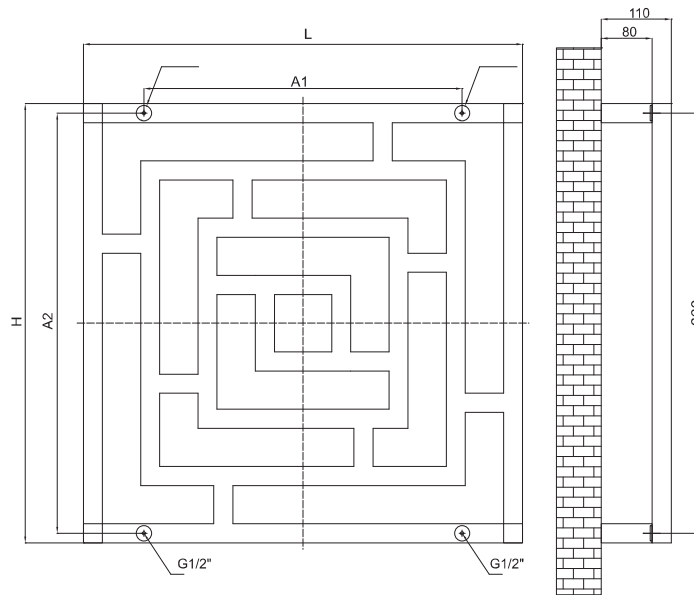

Height/ Înălțime (H) mm	Length/ Lățime (L) mm	Centres (A1) mm	Centres (A2) mm	Weight/ Greutate kg	Vol- ume/ Volum l	OUTPUT/PUTERE TERMICĂ (watt)											
						Δt=30°C			Δt=40°C			Δt=50°C		Δt=60°C			
						ral	chrome	stainless steel	ral	chrome	stainless steel	ral	chrome	stainless steel	ral	chrome	stainless steel
690	690	500	660	9.2	5.0	207	159	153	292	224	216	394	303	292	493	379	365