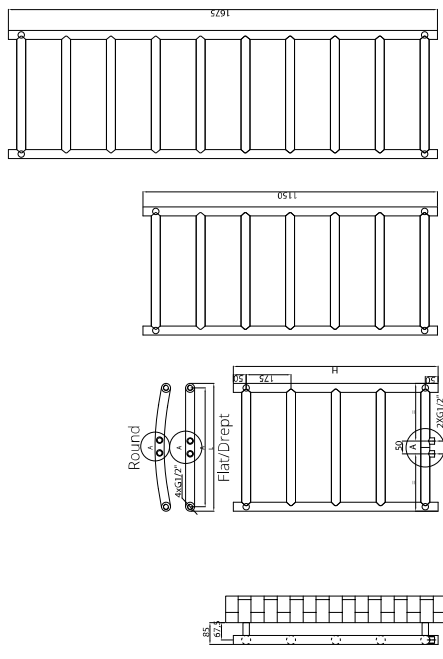

NOU

DESIGNER TOWEL RADIATORS / RADIATOARE DE BAIE

HERA

A new addition to the towel rail range this year is the HERA radiator, bringing a modern round shape to the bathroom or kitchen alike, whilst boasting brilliant outputs.

O completare la gama de port-prosoape este radiatorul HERA, care aduce un design modern in baie sau bucatarie, oferind in acelasi timp un bun randament termic.

Code/ Cod	Finish/ Finisaj	Max. working pressure/ Presiune max. de lucru	Max. working temperature/ Temperatura max. de lucru	Mounting kit included/ Kit montaj inclus	Factory pressure test/ Presiune de proba:	Elements/ Elemente:			OUTPUT/PUTERE TERMICA (watt)					
						7 bar	90 °C	K03 page 177	10 bar	Elemente/ Elemente:	At=30°C	At=50°C	At=60°C	electric
Height/ Inaltime (h)	Length/ Lungime (L)	Weight/ Greutate	No. of element	Interax (A)	Centres/ Interax (A)	Volume/ Volum	W	W	W	W	W			
HERA050/080V9010	800	500	465	5	4.80	3.11	114	218	273	300	300			
HERA060/080V9010	800	600	565	5	5.42	3.51	129	247	309	300	300			
HERA050/115V9010	1150	500	465	7	6.79	4.41	161	309	387	300	300			
HERA060/115V9010	1150	600	565	7	7.66	4.97	182	350	437	300	300			
HERA050/150V9010	1500	500	465	9	8.78	5.70	208	400	500	500	500			
HERA060/150V9010	1500	600	565	9	9.90	6.42	235	452	565	600	600			
HERA050/080CR	800	500	465	5	4.80	3.11	87	168	210	300	300			
HERA060/080CR	800	600	565	5	5.42	3.51	99	190	238	300	300			
HERA050/115CR	1150	500	465	7	6.79	4.41	124	238	297	300	300			
HERA060/115CR	1150	600	565	7	7.66	4.97	140	269	336	300	300			
HERA050/150CR	1500	500	465	9	8.78	5.70	160	308	385	500	500			
HERA060/150CR	1500	600	565	9	9.90	6.42	181	348	435	600	600			
HERA050/080X	800	500	465	5	4.80	3.11	84	162	202	300	300			
HERA060/080X	800	600	565	5	5.42	3.51	95	183	229	300	300			
HERA050/115X	1150	500	465	7	6.79	4.41	119	229	286	300	300			
HERA060/115X	1150	600	565	7	7.66	4.97	135	259	324	300	300			
HERA050/150X	1500	500	465	9	8.78	5.70	154	296	370	500	500			
HERA060/150X	1500	600	565	9	9.90	6.42	174	335	419	600	600			

HERA