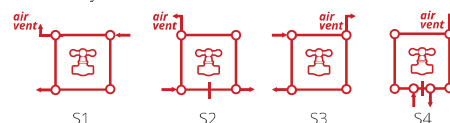

* When you order, you must mention the type of connection you require. The price changes according to the requirements. Când comandați trebuie să menționați tipul de alimentare necesar. Prețul se modifică în funcție de cerințe.