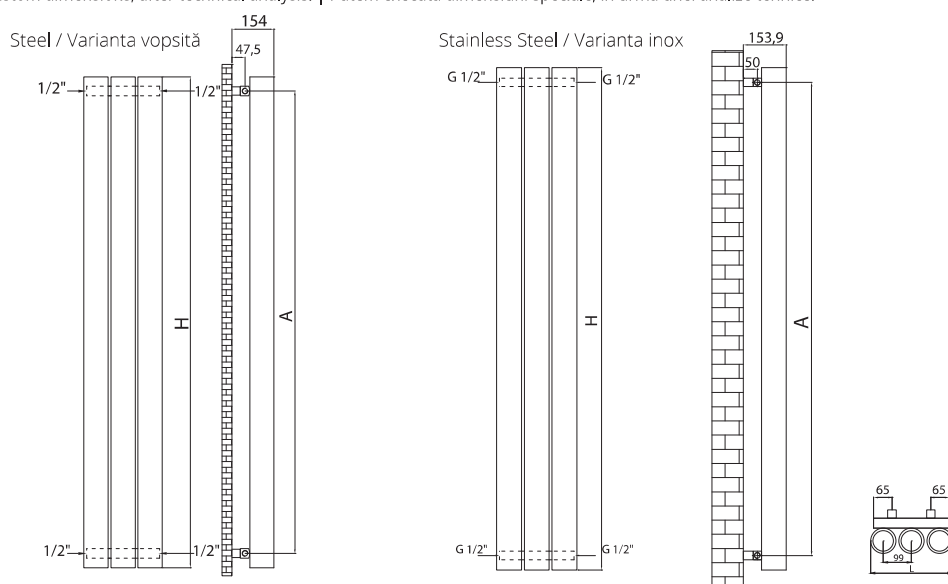

MEGA BURLANI

Tube within tube design, MEGA BURLANI offers superb heat delivery, easy to fit in any modern room. Stylish design with energy efficient technology, MEGA BURLANI is available in a variety of colours, both horizontal and vertical versions.

MEGA BURLANI are un design unic, sistem „țeavă în țeavă” oferind confort termic și, în același timp, fiind ușor de amplasat în orice încăpere. Design elegant și tehnologie inteligentă, MEGA BURLANI este disponibil într-o varietate de culori, versiunea verticală și orizontală.

Height/ Înălțime (H) mm	Length/ Lățime (L) mm	Centres/ Interax (A) mm	No el/Nr elementi pcs	Weight/ Greutate kg	Volume/ Volum l	OUTPUT/PUTERE TERMICĂ (watt)							
						Δt=30°C		Δt=40°C		Δt=50°C		Δt=60°C	
						ral	stainless steel	ral	stainless steel	ral	stainless steel	ral	stainless steel
800	89	695	1	6.4	1.4	112	83	158	117	214	158	267	198
800	287	695	3	19.4	4.3	340	-	480	-	649	-	812	-
800	386	695	4	25.9	5.8	454	-	642	-	867	-	1084	-
800	485	695	5	32.4	7.2	568	-	803	-	1085	-	1356	-
1800	89	1695	1	14.2	3	244	181	345	256	467	346	583	432
1800	287	1695	3	42.6	9.1	738	-	1042	-	1408	-	1760	-
1800	386	1695	4	56.9	12.1	984	-	1390	-	1879	-	2348	-
1800	485	1695	5	71.1	15.1	1231	-	1738	-	2349	-	2937	-

● We can make custom dimensions, after technical analysis. | Putem executa dimensiuni speciale, în urma unei analize tehnice.

Hydraulic connections/Conexiuni hidraulice*

Max. working pressure/Presiune max. de lucru 10 bar