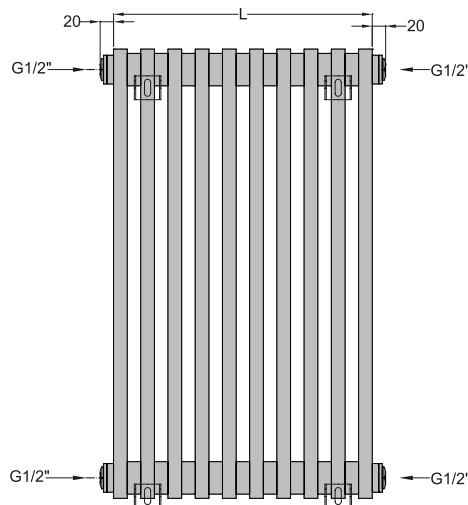

Multicolona Square

MULTICOLONA SQUARE este un radiator ideal pentru orice încăpere. Designul modular permite personalizarea, având la dispoziție o gamă largă de dimensiuni și finisaje. Este un model versatil care va completa cu succes un stil arhitectural modern, minimalist, dar și un ambient rafinat și pretențios. Atunci când aveți nevoie de un radiator cu un design simplu, dar atractiv și cu putere termică mare, MULTICOLONA SQUARE este răspunsul!

MULTICOLONA SQUARE is a classic steel column radiator, ideal for most applications. Its modular design allows it to be easily personalized in a wide range of sizes and finishes, very versatile in both modern and period settings. When sometimes all you need is a radiator with a simple look and great heat outputs, MULTICOLONNA SQUARE is just what you are looking for.

Max. working pressure 7 bar

Max. working temperature 90°C

Mounting kit included: K15 or K16

Height (H)	Length (L)	Centres (A)	No el	Weight	Volume	OUTPUT (watt)											
						Δt=30°C			Δt=40°C			Δt=50°C			Δt=60°C		
mm	mm	mm	pcs	kg	l	ral	chrome	stainless steel	ral	chrome	stainless steel	ral	chrome	stainless steel	ral	chrome	stainless steel
660	380	600	10	20.8	7.0	472	363	350	667	513	494	901	693	667	1126	866	834
660	580	600	15	31.1	10.5	708	545	524	1000	769	741	1351	1039	1001	1689	1299	1251
660	780	600	20	41.5	14.0	944	726	699	1333	1026	988	1802	1386	1335	2252	1732	1668

● Putem executa dimensiuni speciale, în urma unei analize tehnice. | We can make custom dimensions, after technical analysis.

Hydraulic connections

* Atunci când comandați, trebuie să menționați tipul de alimentare de care aveți nevoie./When you order, you must mention the type of connection you require.