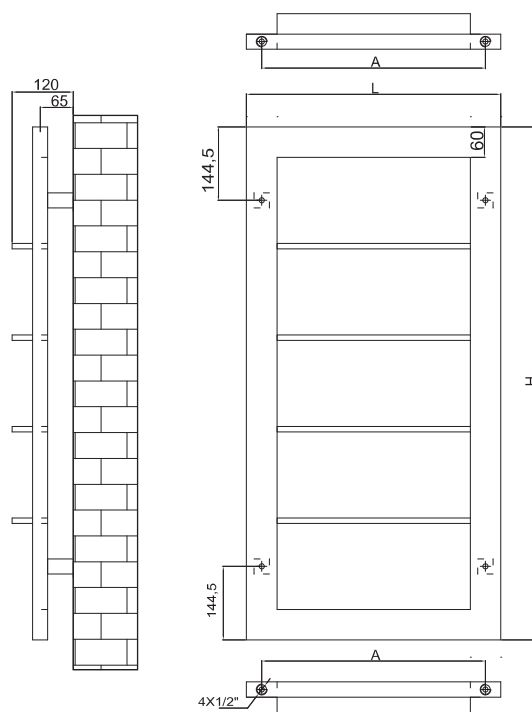

Height/ Înălțime (H)	Length/ Lățime (L)	Centres/ Interax (A)	No el/Nr elemente	Weight/ Greutate	Volume/ Volum	OUTPUT/PUTERE TERMICĂ (watt)			
						$\Delta t=30^{\circ}\text{C}$	$\Delta t=40^{\circ}\text{C}$	$\Delta t=50^{\circ}\text{C}$	$\Delta t=60^{\circ}\text{C}$
mm	mm	mm	pcs	kg	l	ral	ral	ral	ral
1009	500	440	4	8.5	5.1	194	276	374	467
1369	500	440	6	11.4	6.6	260	370	500	625
1729	500	440	8	14.2	8.1	326	464	627	783