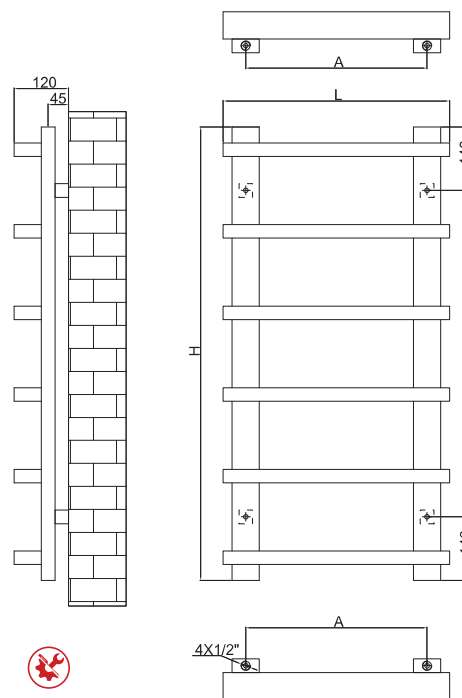

Height/ Înălțime (H) mm	Length/ Lățime (L) mm	Centres/ Interax (A) mm	No el/ Nr elemente pcs	Weight/ Greutate kg	Volume/ Volum l	OUTPUT/PUTERE TERMICĂ (watt)			
						$\Delta t=30^{\circ}\text{C}$ ral	$\Delta t=40^{\circ}\text{C}$ ral	$\Delta t=50^{\circ}\text{C}$ ral	$\Delta t=60^{\circ}\text{C}$ ral
640	500	400	4	6.7	5.1	140	199	269	336
1000	500	400	6	10.3	7.7	212	302	408	510
1360	500	400	8	13.8	10.3	285	405	548	684
1720	500	400	10	17.3	13.0	357	508	687	859
640	600	500	4	7.5	5.7	157	223	301	377
1000	600	500	6	11.5	8.6	238	338	457	571
1360	600	500	8	15.4	11.6	318	453	612	765
1720	600	500	10	19.4	14.5	399	568	768	960