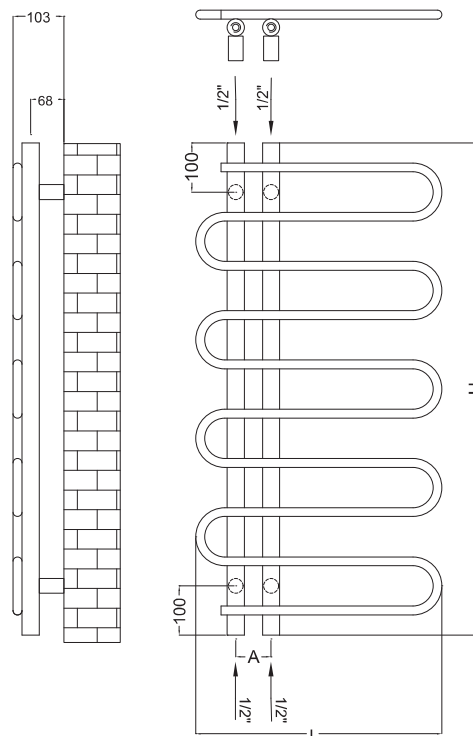

RIVER

Contemporary-style towel rail, RIVER complements any bathroom or kitchen alike. It is conveniently available in all finishes adding value to any design scheme.

Un radiator port-prosop contemporan, RIVER completează orice baie sau bucătărie. Disponibil în toate finisajele (cromat, vopsit, inox), RIVER adaugă stil și eleganță oricărui interior.

Height/ Înălțime (H) mm	Length/ Lățime (L) mm	Centres/ Interax (A) mm	No loops pcs	Weight/ Greu- tate kg	Vol- ume/ Volum l	OUTPUT/PUTERE TERMICĂ (watt)												electrical 
						Δt=30°C			Δt=40°C			Δt=50°C			Δt=60°C			
						ral	chrome	stainless steel	ral	chrome	stainless steel	ral	chrome	stainless steel	ral	chrome	stainless steel	
1000	500	72	9	4.8	2.7	137	105	101	193	148	143	261	201	193	326	251	241	300
1400	650	72	13	7.5	4.2	231	178	171	326	251	242	441	339	327	551	424	408	500

Hydraulic connections/
Conexiuni hidraulice*

Max. working
pressure/Presiune
max. de lucru 7 bar

Max. working temperature/
Temperatură max. de lucru
90 °C

Mounting kit included/Kit
montaj inclus: K03, K12
pag. 153, 154