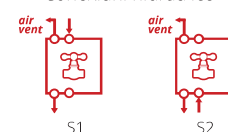

Height/ Înălțime (H) mm	Length/ Lățime (L) mm	Centres/ Interax (A) mm	No loops pcs	Weight/ Greu- tate kg	Vol- ume/ Volum l	OUTPUT/PUTERE TERMICĂ (watt)												electrical 
						Δt=30°C			Δt=40°C			Δt=50°C			Δt=60°C			
						ral	chrome	stainless steel	ral	chrome	stainless steel	ral	chrome	stainless steel	ral	chrome	stainless steel	
1000	500	72	9	4.8	2.7	137	105	101	193	148	143	261	201	193	326	251	241	300
1400	650	72	13	7.5	4.2	231	178	171	326	251	242	441	339	327	551	424	408	500

Hydraulic connections/
Conexiuni hidraulice*

Max. working
pressure/Presiune
max. de lucru 7 bar

Max. working temperature/
Temperatură max. de lucru
90 °C

Mounting kit included/Kit
montaj inclus: K03, K12
pag. 153, 154