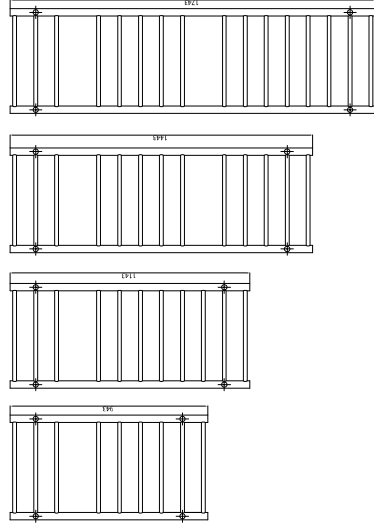

NOU

STANDARD TOWEL RADIATORS / RADIATOARE STANDARD DE BAI

SUNIT

SUNIT has a classic elegance, a popular choice for a straight and simple towel rail. Available in chrome and RAL colours, SUNIT is a practical addition to any kitchen or bathroom interior.

SUNIT are o alegere clasică, o alegere populară pentru un port-prosoapă drept și simplu. Disponibil în finisaj cromat și în culori RAL, SUNIT este o completare practică a oricărei bucătări sau săli de baie.

Code/ Cod	Finish/ Finisaj	Height/ Înălțime (H)	Length/ Lățime (L)	Centre/ Interax (A)	No of Nr element	Weight/ Greutate	Factory pressure test/ Presiune de probă: 10 bar	Elements/ Elemente: Ø18mm	Collectors/ Colectori: Ø35mm	OUTPUT/PUTERE TERMICĂ (watt)		
										Δt=30°C	Δt=50°C	Δt=60°C
SUNIT05074.3V010		743	500	465	7	3,12	1,81	87	167	208	150	
SUNIT06074.3V010		600	565	7	3,41	1,95	99	187	233	150		
SUNIT05094.3V010		943	500	465	9	3,98	2,31	172	213	266	300	
SUNIT06094.3V010		500	465	9	4,35	2,49	125	239	298	300		
SUNIT050114.3CR	RAL 9010	1143	600	565	11	5,30	3,03	153	193	263	300	
SUNIT060114.3V010	white/alb*	1443	500	465	13	5,95	3,47	166	317	396	300	
SUNIT050144.3CR		1443	600	565	13	6,49	3,73	185	354	442	300	
SUNIT060144.3V010		1743	500	465	16	7,24	4,22	202	386	483	500	
SUNIT060174.3CR		1743	600	565	16	7,91	4,54	223	432	540	500	
SUNIT05074.3CR		743	500	465	7	3,12	1,81	67	128	160	150	
SUNIT05094.3CR		943	500	465	9	3,98	2,31	86	164	205	300	
SUNIT06094.3CR	Chrome / Cromat	1143	500	465	9	4,35	2,49	96	184	229	300	
SUNIT050114.3CR		1143	600	565	11	5,30	3,03	117	224	279	300	
SUNIT060144.3CR		1443	500	465	13	5,95	3,47	128	244	304	300	
SUNIT050174.3CR		1743	600	565	13	6,49	3,73	143	272	340	300	
SUNIT060174.3CR		1743	600	565	16	7,24	4,22	156	297	371	500	
SUNIT060174.3CR		1743	600	565	16	7,91	4,54	174	332	415	500	

SUNIT