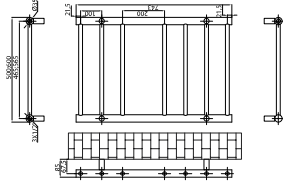

NOU

STANDARD TOWEL RADIATORS / RADIATOARE STANDARD DE BAI

SUNIT

SUNIT has a classic elegance, a popular choice for a straight and simple towel rail. Available in chrome and RAL colours, SUNIT is a practical addition to any kitchen or bathroom interior.

SUNIT are o alegere clasică, o alegere populară pentru un port-prosoapă drept și simplu. Disponibil în finisaj cromat și în culori RAL, SUNIT este o completare practică a oricărei bucătări sau săli de baie.

Code/ Cod	Finish/ Finisaj	Height/ Înălțime (H)	Length/ Lățime (L)	Centre/ Interax (A)	No of Nr element	Weight/ Greutate	Factory pressure test/ Presiune de probă: 10 bar	Elements/ Elemente: Ø18mm	Collectors/ Colectori: Ø35mm	OUTPUT/PUTERE TERMICĂ (watt)		
										Δt=30°C	Δt=50°C	Δt=60°C
SUNIT05074.3V010		743	500	465	7	3,12	1,81	87	167	208	150	
SUNIT06074.3V010		600	565	7	3,41	1,95	99	187	233	150		
SUNIT05094.3V010		943	500	465	9	3,98	2,31	172	213	266	300	
SUNIT06094.3V010		500	465	9	4,35	2,49	125	239	298	300		
SUNIT050114.3CR	RAL 9010	1143	600	565	11	5,30	3,03	153	193	263	300	
SUNIT060114.3V010	white/alb*	1443	500	465	13	5,95	3,47	166	317	396	300	
SUNIT050144.3CR		1443	600	565	13	6,49	3,73	185	354	442	300	
SUNIT060144.3V010		1743	500	465	16	7,24	4,22	202	386	483	500	
SUNIT060174.3CR		1743	600	565	16	7,91	4,54	223	432	540	500	
SUNIT05074.3CR		743	500	465	7	3,12	1,81	67	128	160	150	
SUNIT05094.3CR		943	500	465	9	3,98	2,31	86	164	205	300	
SUNIT06094.3CR	Chrome / Cromat	1143	500	465	9	4,35	2,49	96	184	229	300	
SUNIT050114.3CR		1143	600	565	11	5,30	3,03	117	224	279	300	
SUNIT060144.3CR		1443	500	465	13	5,95	3,47	128	244	304	300	
SUNIT050174.3CR		1743	600	565	13	6,49	3,73	143	272	340	300	
SUNIT060174.3CR		1743	600	565	16	7,24	4,22	156	297	371	500	
SUNIT060174.3CR		1743	600	565	16	7,91	4,54	174	332	415	500	

SUNIT