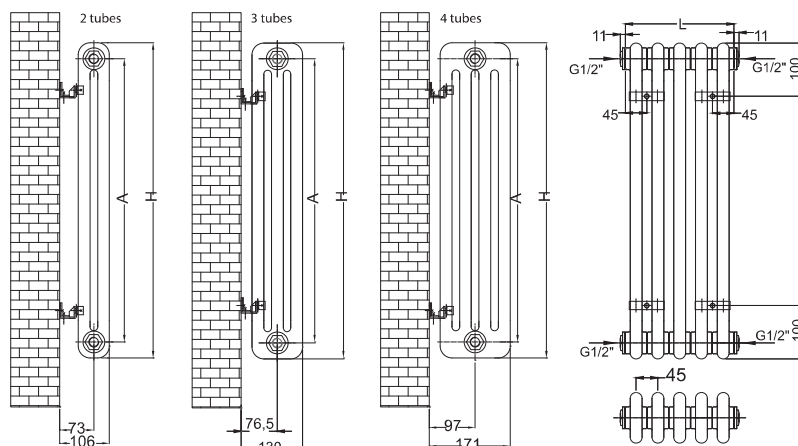

	Height/ Înălțime (H) mm	Length/ Lățime (L) mm	Centres/ Interax (A) mm	No el/ Nr ele- menți pcs	Weight/ Greu- tate kg	Volume/ Volum l	OUTPUT/PUTERE TERMICĂ (watt)											
							Δt=30°C			Δt=40°C			Δt=50°C			Δt=60°C		
							ral	chrome	stainless steel	ral	chrome	stainless steel	ral	chrome	stainless steel	ral	chrome	stainless steel
MULTICOLONA 2	667	229	600	5	6.13	4.51	-	-	116	-	-	163	-	-	220	-	-	276
	667	459	600	10	12.27	9.02	-	-	231	-	-	326	-	-	441	-	-	551
	1867	229	1800	5	14.58	11.73	-	-	298	-	-	421	-	-	570	-	-	712
	1867	459	1800	10	29.17	23.47	-	-	597	-	-	843	-	-	1139	-	-	1424
	2067	229	2000	5	15.99	12.94	-	-	329	-	-	464	-	-	628	-	-	785
MULTICOLONA 3	2067	459	2000	10	31.98	25.87	-	-	658	-	-	929	-	-	1255	-	-	1569
	667	229	600	5	9.80	5.38	226	174	-	319	245	-	431	332	-	539	414	-
	667	459	600	10	17.20	10.76	452	347	-	638	491	-	862	663	-	1077	829	-
	1867	229	1800	5	21.27	12.60	656	504	-	926	712	-	1252	963	-	1564	1203	-
	1867	459	1800	10	42.55	25.21	1192	917	-	1684	1295	-	2275	1750	-	2844	2188	-
MULTICOLONA 4	2067	229	2000	5	23.39	13.81	658	506	-	929	715	-	1256	966	-	1569	1207	-
	2067	459	2000	10	46.77	27.61	1316	1012	-	1858	1429	-	2511	1932	-	3139	2414	-
	667	229	600	5	13.07	6.83	-	-	220	-	-	311	-	-	420	-	-	525
	667	459	600	10	26.13	13.66	-	-	440	-	-	622	-	-	840	-	-	1050
	1867	229	1800	5	29.97	16.46	-	-	586	-	-	827	-	-	1118	-	-	1398
MULTICOLONA 4	1867	459	1800	10	59.93	32.91	-	-	1172	-	-	1655	-	-	2236	-	-	2795
	2067	229	2000	5	32.78	18.06	-	-	647	-	-	914	-	-	1234	-	-	1543
	2067	459	2000	10	65.57	36.12	-	-	1294	-	-	1827	-	-	2469	-	-	3086

● We can make custom dimensions, after technical analysis. | Putem executa dimensiuni speciale, în urma unei analize tehnice.

Max. working pressure/Presiune max. de lucru 7 bar

Max. working temperature/ Temperatură max. de lucru 90 °C