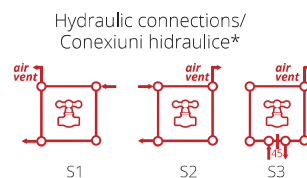

* When you order, you must mention the type of connection you require. The price changes according to the requirements. Când comandați trebuie să menționați tipul de alimentare necesar. Prețul se modifică în funcție de cerințe.