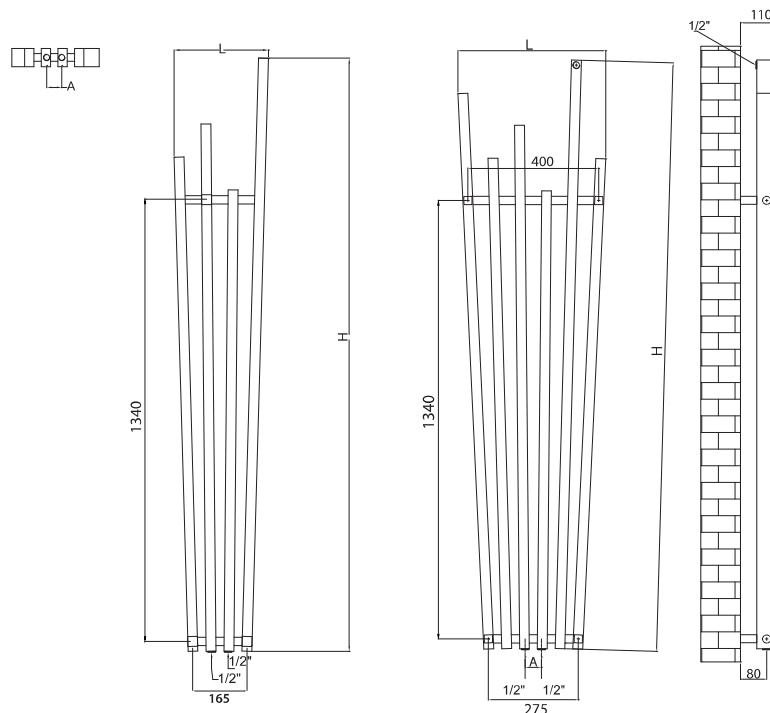

Height/ Înălțime (H) mm	Length/ Lățime (L) mm	Centres/ Interax (A) mm	No el/Nr elementi pcs	Weight/ Greutate kg	Volume/ Volum l	OUTPUT/PUTERE TERMICĂ (watt)								
						$\Delta t=30^{\circ}\text{C}$		$\Delta t=40^{\circ}\text{C}$		$\Delta t=50^{\circ}\text{C}$		$\Delta t=60^{\circ}\text{C}$		
						ral	chrome	ral	chrome	ral	chrome	ral	chrome	
1800	285	50	4	13.4	9.8	305	235	431	331	582	448	728	560	600
1800	451	50	6	20.2	14.8	459	353	648	498	876	674	1095	842	900

 We can make custom dimensions, after technical analysis. | Putem executa dimensiuni speciale, în urma unei analize tehnice.

Max. working pressure/Presiune max. de lucru 7 bar

Max. working temperature/ Temperatură max. de lucru 90 °C