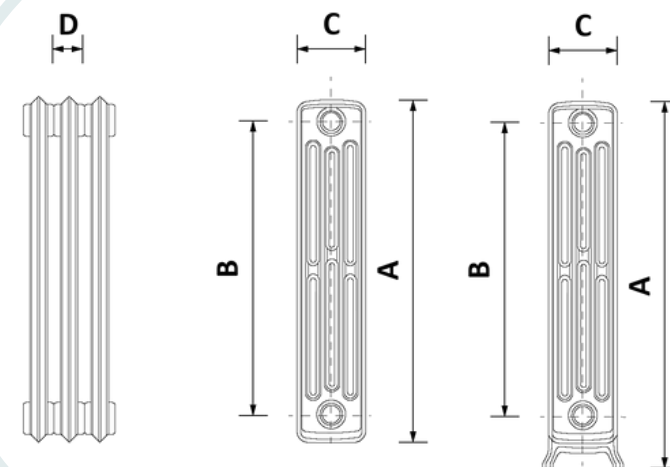

TECHNICKÉ PARAMETRY

Označení článku*	Rozměry (mm)				Otopná plocha (m²)	Objem (l)	Tepelný výkon $\Delta T = 50^{\circ}\text{C}^{**}$		Váha (kg)	Závit vsuvky
	A	B	C	D			W	Kcal/h		
4/144/200	300	200	144	60	0,10	0,60	46,50	40,00	3,40	G 5/4"
4/144/200 L	360				0,11		48,40	41,60	3,97	
4/144/315	420	315	144	60	0,15	0,65	66,50	57,20	4,40	
4/144/315 L	480				0,16		69,00	59,10	4,90	
4/144/500	598	500	144	60	0,21	0,95	86,10	74,00	5,40	
4/144/500 L	658				0,22		89,60	77,00	5,76	
4/144/600	700	600	144	60	0,25	1,00	100,80	86,70	6,36	
4/144/600 L	760				0,26		104,80	90,10	6,99	
4/144/800	898	800	144	60	0,32	1,20	121,00	104,00	7,96	
4/144/800 L	958				0,33		126,00	108,30	8,70	
6/221/350	420	350	221	60	0,23	1,00	94,20	81,00	6,40	
6/221/350 L	460				0,24		98,00	83,30	7,11	
6/221/500	598	500	221	60	0,32	1,30	147,80	127,10	8,50	
6/221/500 L	658				0,33		153,70	132,20	9,50	
6/221/600	700	600	221	60	0,36	1,60	123,80	106,40	9,48	
6/221/600 L	760				0,37		128,90	111,80	10,48	
6/221/800	898	800	221	60	0,48	1,80	179,70	154,50	12,54	
6/221/800 L	958				0,49		186,10	160,90	13,84	

*Označení X/Y/Z, kde X je počet sloupků radiátoru, Y je hloubka a Z je přípojovací rozteč.
V případě, že označení obsahuje "L", jedná se o variantu s podpurnými nohama.
**Tepelný výkon článku $\Delta T=50^{\circ}\text{C}$ (tzn. teplota vody 70° ($75/65^{\circ}\text{C}$) při pokojové teplotě 20°C)

- ☑ 10 let záruky
- ☑ Vysoký tepelný výkon
- ☑ Dlouhodobé a stabilní udržení teploty
- ☑ Odolnost vůči korozi
- ☑ 100% těsnost spojů

TUBOTECH spol. s r.o. Červené vrchy 714, 664 62 Hrušovany u Brna, Česká republika

Kancelář a sklad: Vídeňská 264/120b, 619 00 Brno

E-mail: info@tubotech.cz

www.tubotech.cz

TUBOTECH

tubotech_cz

TUBOTECH